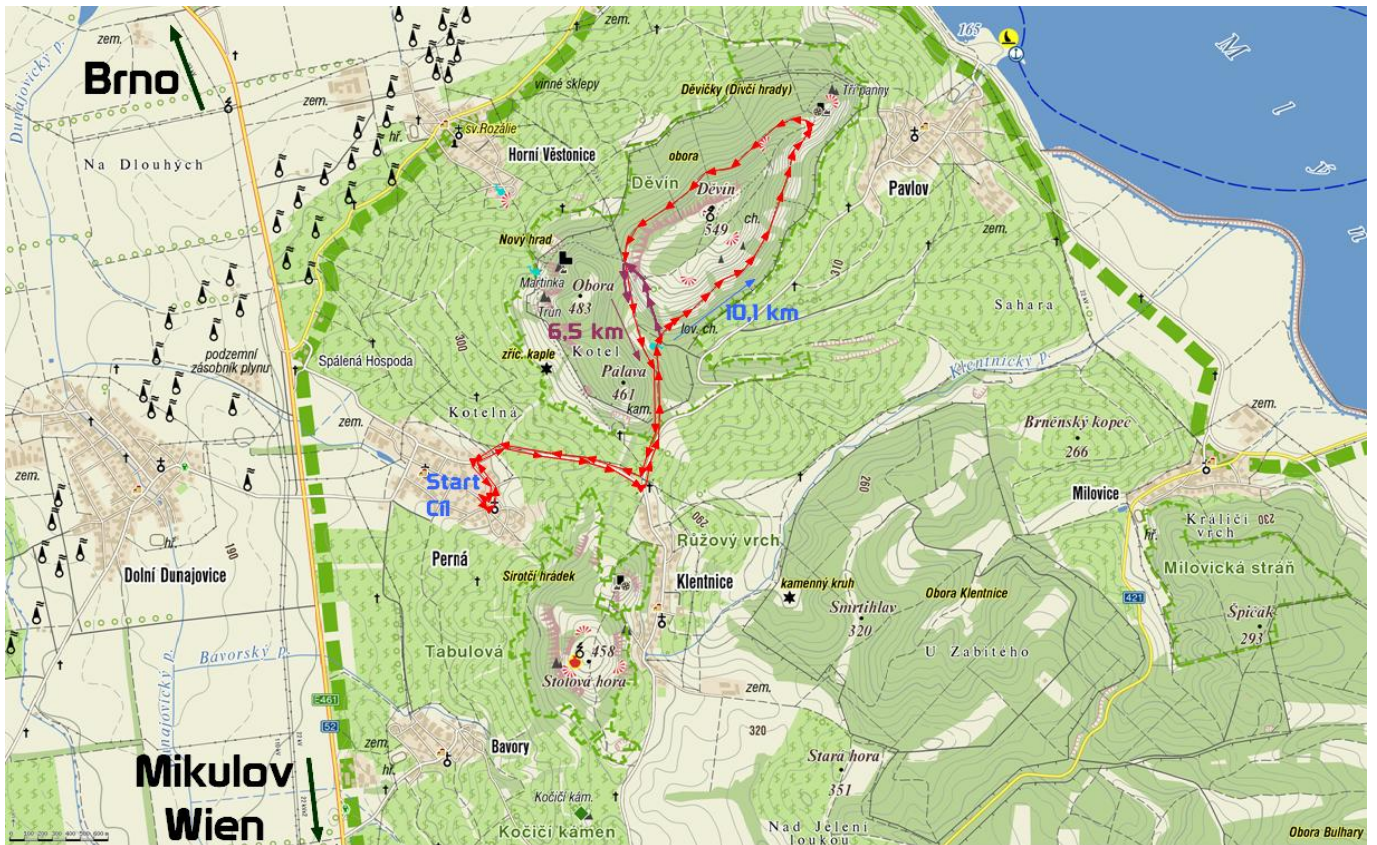

29. Běh pod Pálavou

Perná Sonntag 19.12. 2010

Start und Kategorien:

Kinderlauf 100m, 1km, 2km

10:20

Hauptlauf :Männer 10,1 km

11:20

Frauen 6,5 km, Männer und 70 Jahren