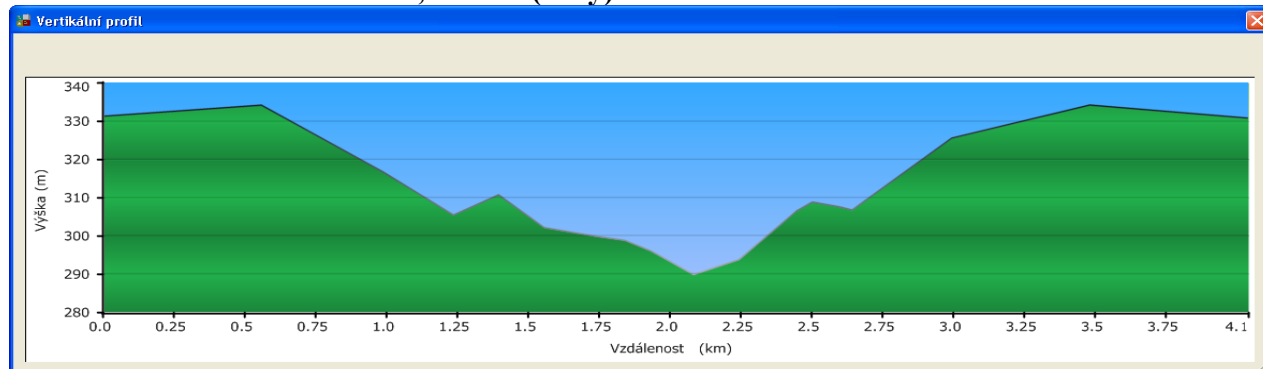

Datum: 28. 1. 2012 -sobota
 Prezence: 9:30-10:15 – v místě startu
 Start: 10:30 hod.
 Délka tras: Ž – 4,1 km, MA-MD – 10,1 km
 Kategorie: muži do 39 (MA), muži 40 – 49 (MB), muži 50 – 59 (MC), muži nad 60 (MD), ženy (Ž)
 Místo startu: parkoviště na okraji Tvoříhrázského lesa (cca v polovině cesty mezi Únanovem a Výrovicemi, hned při vjezdu do prvního lesa od Únanova vpravo)
 Trať hl. závod: profil mírně zvlněný, 25% asfalt, 75% terén, celá trasa je situována v lese
 Startovné: 50 Kč
 Informace: Petr Halbrštat, e-mail: halbrstatpetr@email.cz, www.znojemskebehani.ic.cz

Profil tratě hlavního závodu 4,1 km Ž (ženy) 1 okruh

Profil tratě hlavního závodu 10,1 km M+V (muži a veteráni) 3 okruhy

Mapa tratě