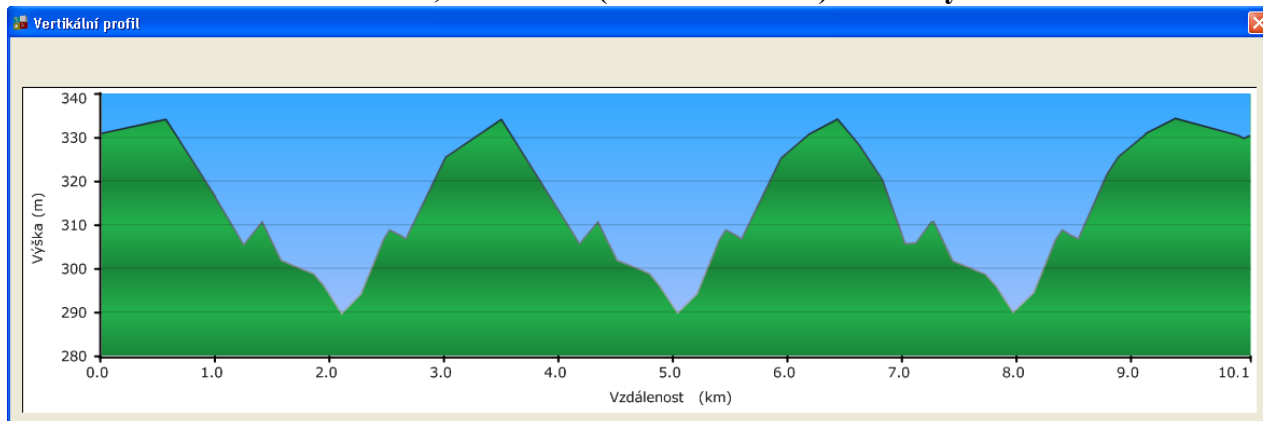

Datum: 28. 1. 2012 -sobota
 Prezence: 9:30-10:15 – v místě startu
 Start: 10:30 hod.
 Délka tras: Ž – 4,1 km, MA-MD – 10,1 km
 Kategorie: muži do 39 (MA), muži 40 – 49 (MB), muži 50 – 59 (MC), muži nad 60 (MD), ženy (Ž)
 Místo startu: parkoviště na okraji Tvoříhrázského lesa (cca v polovině cesty mezi Únanovem a Výrovicemi, hned při vjezdu do prvního lesa od Únanova vpravo)
 Trať hl. závod: profil mírně zvlněný, 25% asfalt, 75% terén, celá trasa je situována v lese
 Startovné: 50 Kč
 Informace: Petr Halbrštat, e-mail: halbrstatpetr@email.cz, www.znojemskebehani.ic.cz

Profil tratě hlavního závodu 4,1 km Ž (ženy) 1 okruh

Profil tratě hlavního závodu 10,1 km M+V (muži a veteráni) 3 okruhy

Mapa tratě